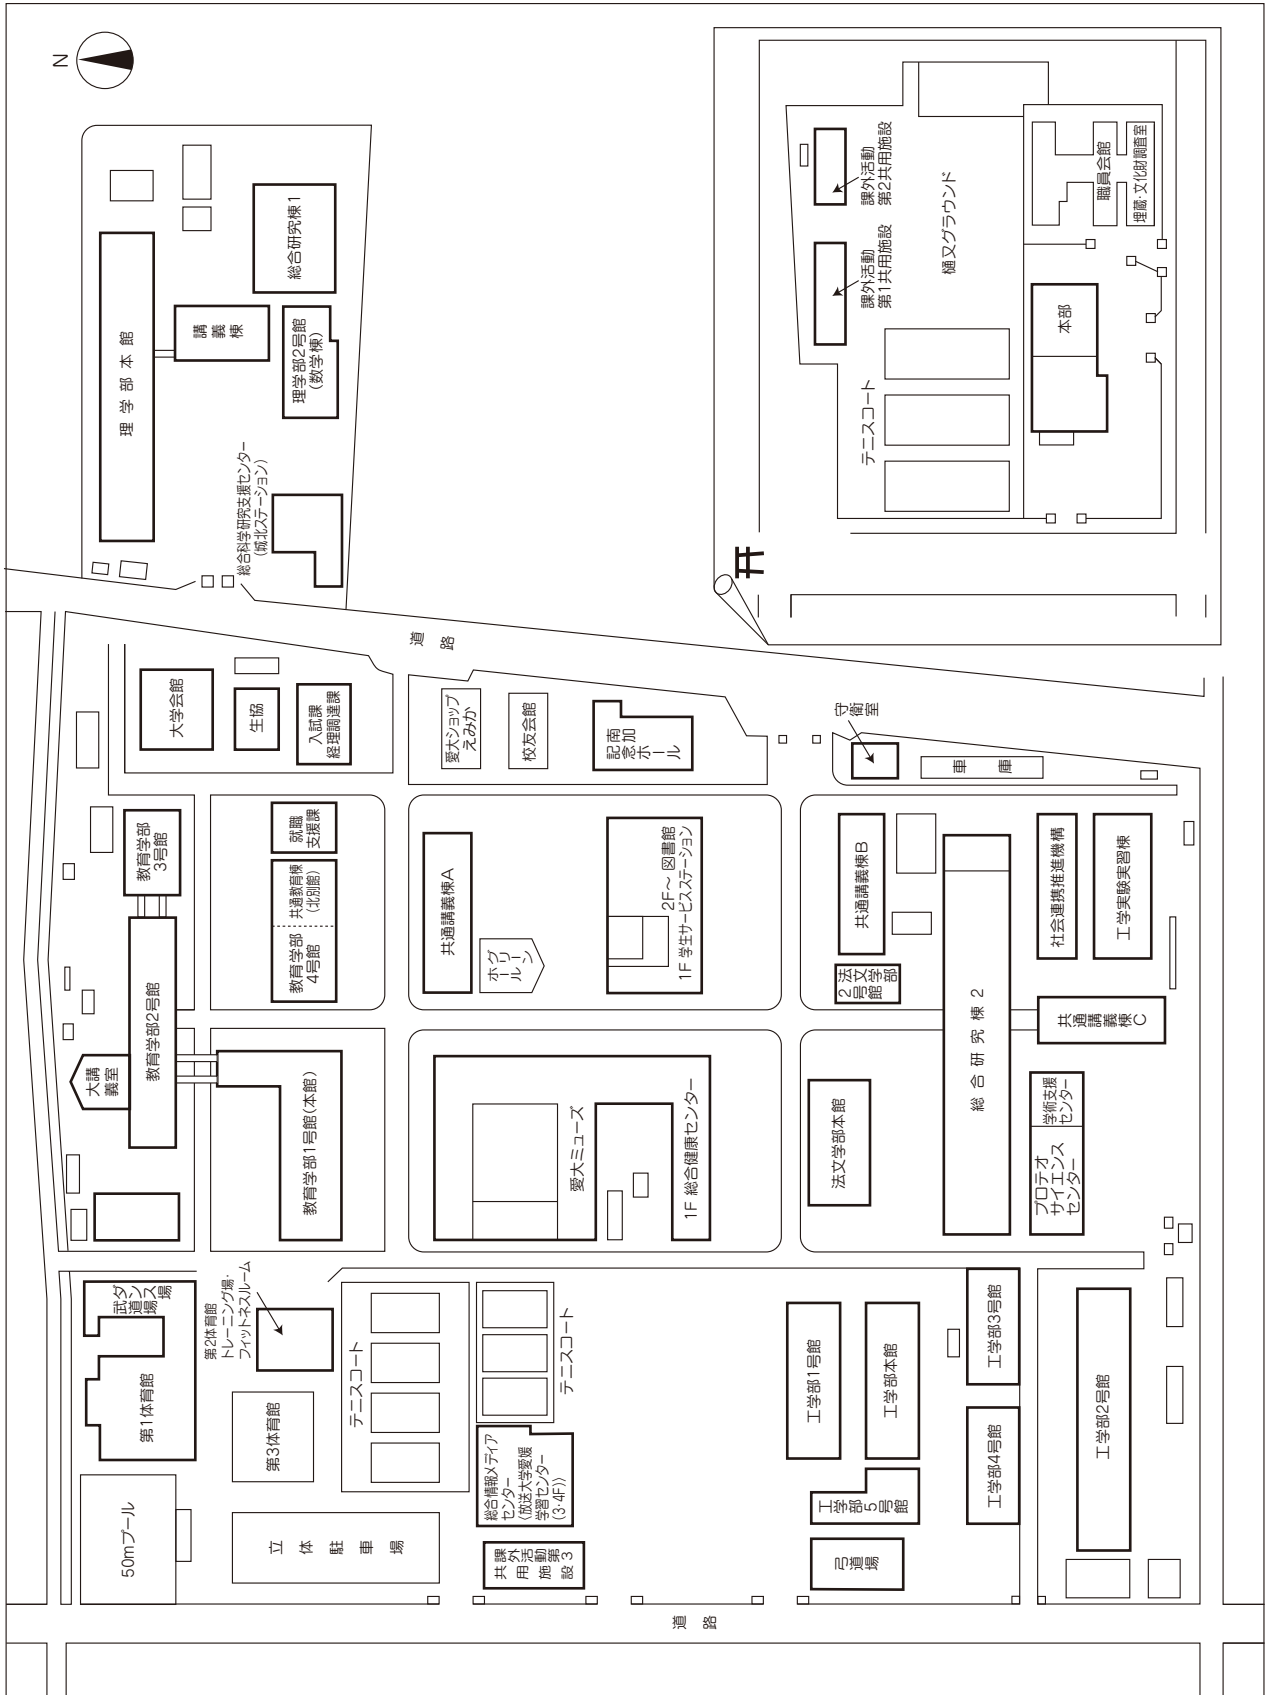

# 施設位置図

## 「城北キャンパス」

# 「山越運動場」